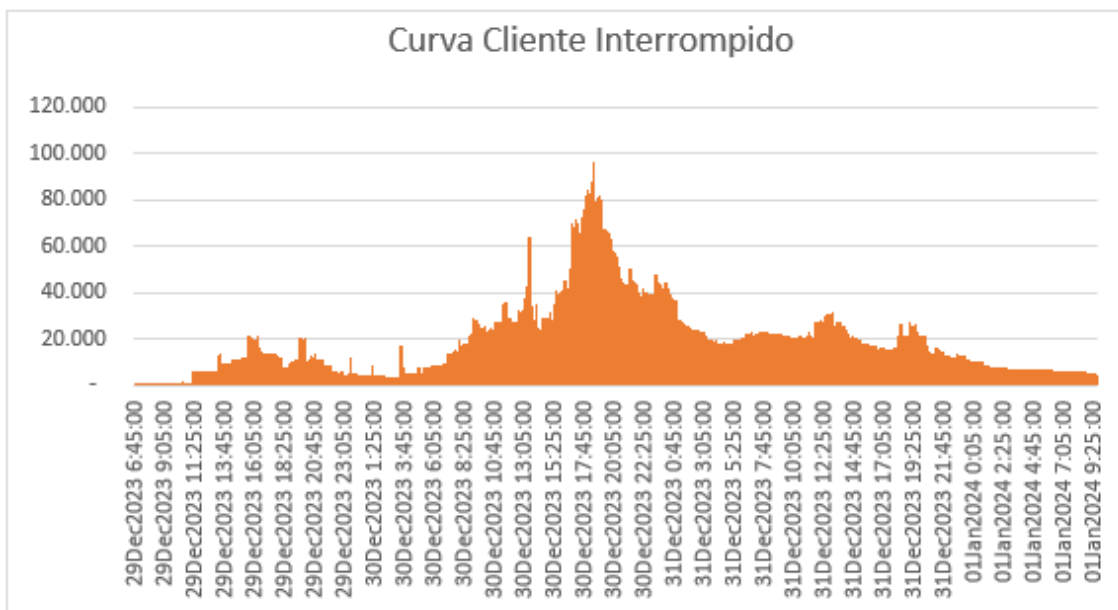

Equipamento	Quantidade Operado
Disjuntor - Linha de Distribuição	4
Disjuntor - SE	6
Disjuntor - Alimentador	7
Religador	427
Seccionalizador	8
Regulador de Tensão	1
Chave Fusível Repetidora MT	330
Chave Fusível Derivação MT	894
Chave Seccionadora MT	46
Chave Faca Adaptada	34
Transformador de Distribuição	1685

O reflexo das ocorrências foram 3.442 interrupções classificadas como expurgáveis conforme pode ser observado no Anexo deste documento, detalhadas com seus horários individuais, quantidades de consumidores afetados e causas.

V. Relato Técnico

Quando da existência de um evento, a rede de distribuição pode ser afetada por ocorrências associadas ao meio ambiente (não gerenciáveis) ou relacionadas a operação do sistema (gerenciáveis). Nesse sentido, cabe destacar que a Cemig D despacha suas equipes de forma eficiente sem distinção da causa raiz, uma vez que o fato gerador somente é confirmado in loco, incluindo as ocorrências emergenciais sem serviços executados, que podem atrasar o atendimento de ocorrências com desligamentos. Durante o evento, foram encontradas situações de difícil acesso, estradas interditadas em virtude de alagamentos e queda de vegetação, o que comprometeu o tempo de atendimento.

O gráfico abaixo apresenta a curva de consumidores interrompidos no período.