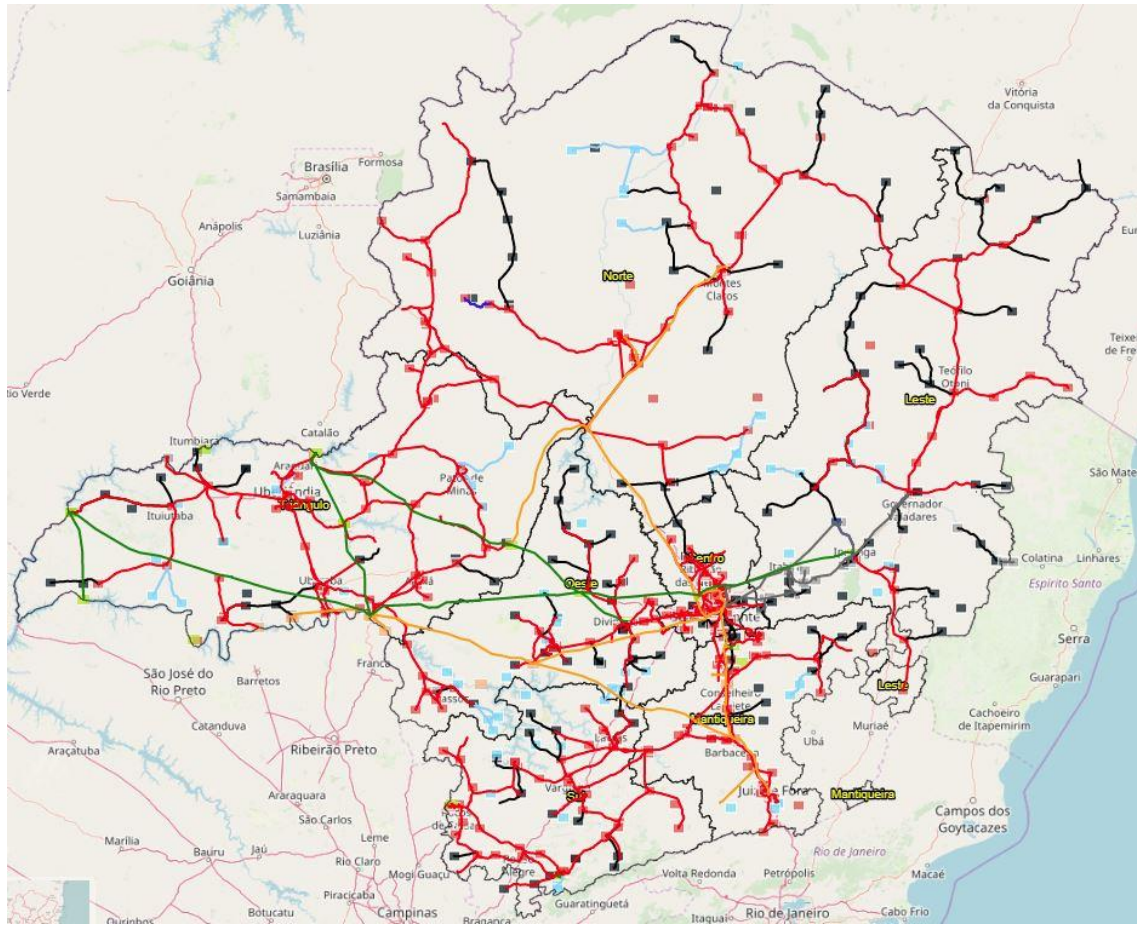

Anexo II – Mapa Geométrico regionais Cemig-D

Anexo III – Registros das Interrupções