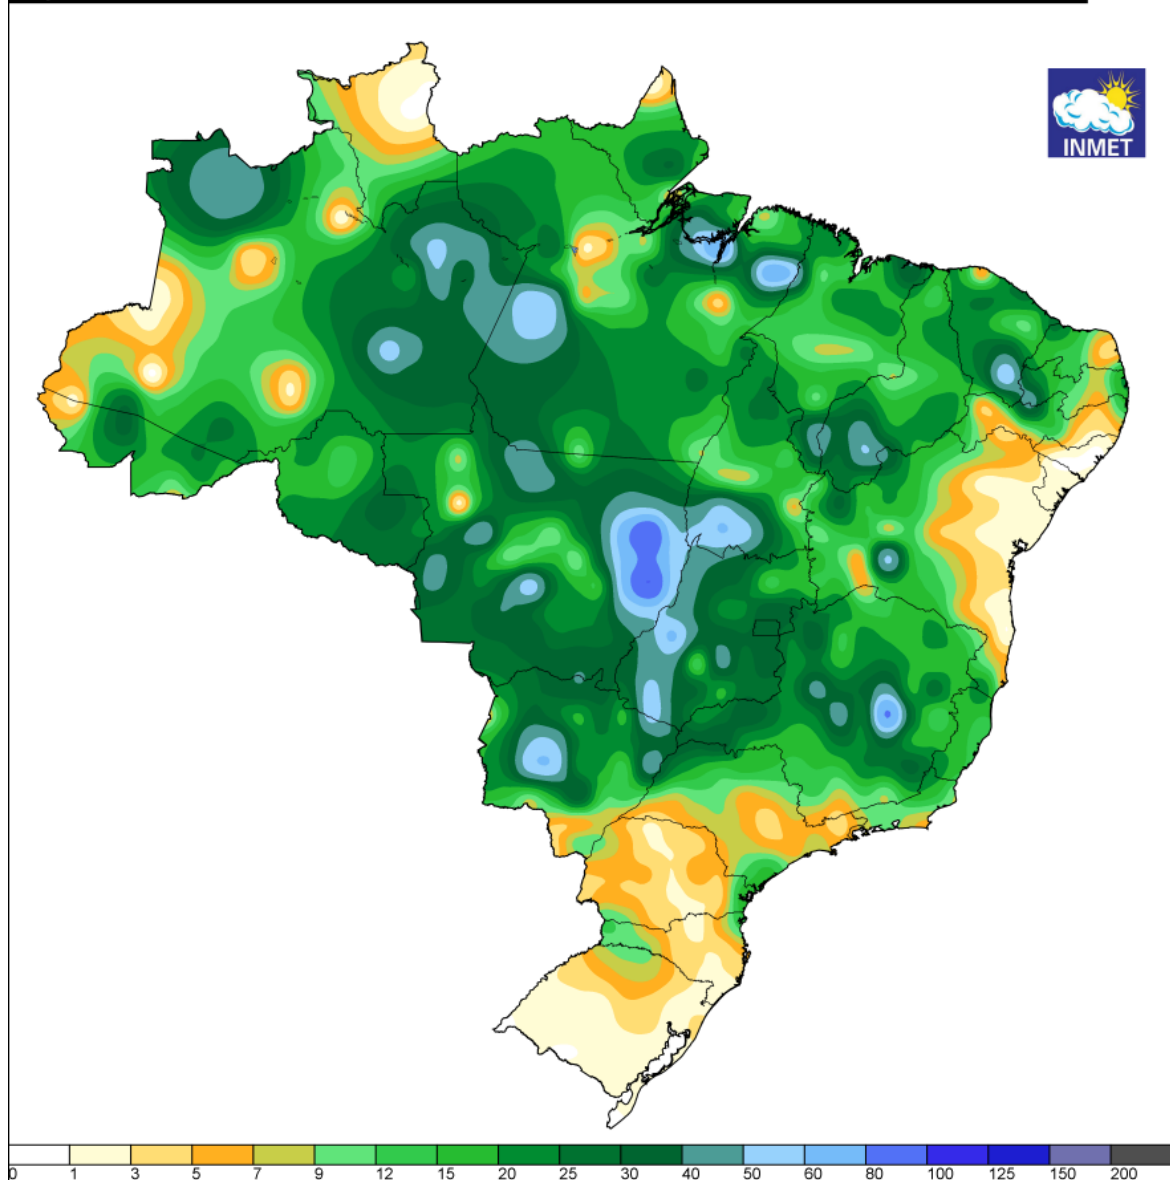

Condições meteorológicas entre 29 e 31 de dezembro de 2023

Nº Documento:

s/n

Revisão: A

Página 7 de 10

Instituto Nacional de Meteorologia - INMET
Precipitação Acumulada nos últimos 3 dias
Mapa do dia 01/01/2024

Figura 5a - Pluviometria acumulada (mm) entre os dias 29 e 31 de dezembro de 2023. Fonte: INMET.